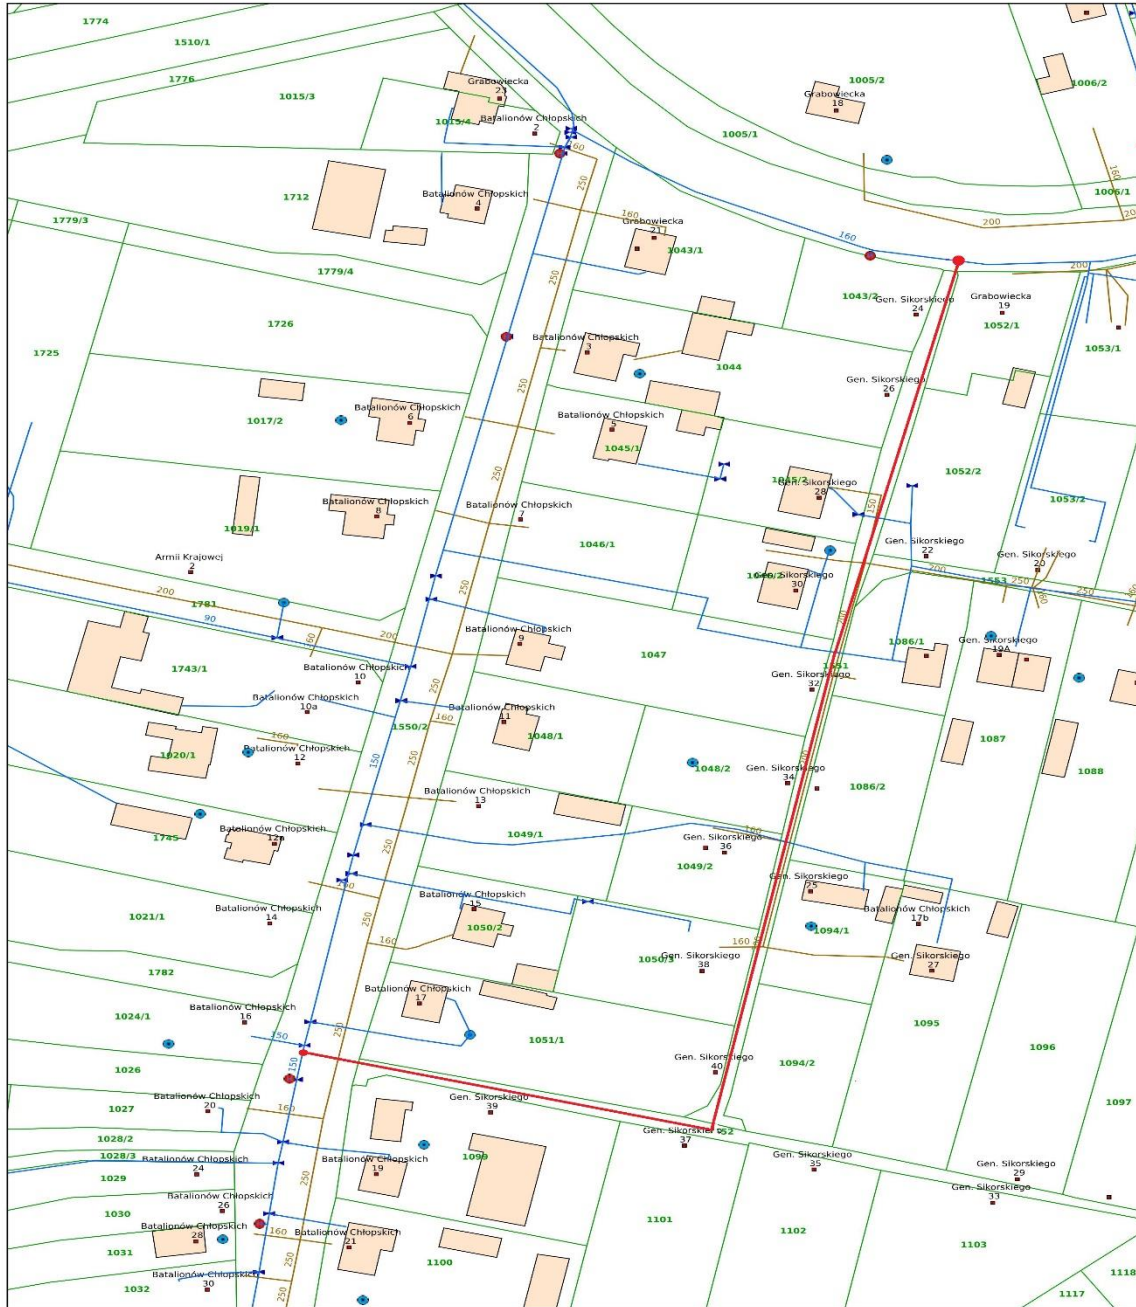

HRUBIESZOW UL SIKORSKIEGO – odcinek od ulicy Grabowieckiej do ulicy Batalionów Chłopskich.

----- - lokalizacja nowoprojektowanej sieci wodociągowej